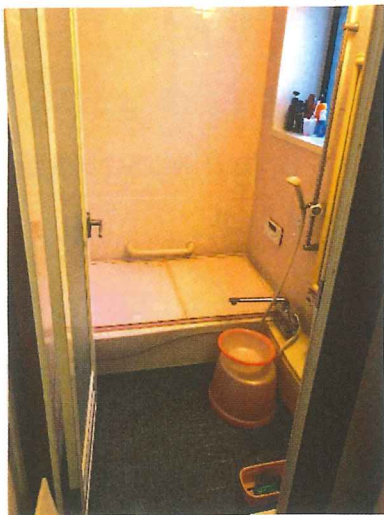

最近のリフォーム事例

●トイレリフォーム●

リ
フ
お
し
ま
す

既存便器を撤去し、TOTO GG3-800を取付けました。
 この便器の特徴は何と言ってもタンク上の手洗いボウルが深くて広い！
 しかも小さなお子様からお年寄りも使いやすい高さ設定となっています。
 既存配管をそのまま利用するリモデルタイプもありますので、便器のみの交換なら
 1-DAYリフォームが可能です 😊🎵

●浴室リフォーム●

NO 段差!

リフォーム!

既存ユニットバスから TOTO のサザナ 1216 に
 入替しました。床は「ほっかり床」と言う、
 畳のような柔らかい感触が特徴です。
 また、既存では入口段差、浴槽跨ぎの深さ等に難がありました。今回のリフォームで
 段差もなくなり、跨ぎ高さも改善されました。
 加古川市在住の65歳以上の方が利用できる「住宅改造費助成事業(一般型)」で
 工事代金の一部が助成されました。