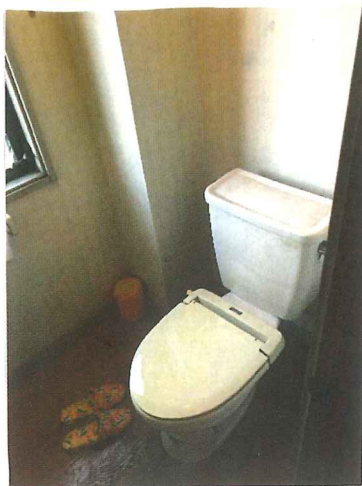

最近のリフォーム事例

●トイレリフォーム●

リ
フ
お
し
ま
す

既存便器を撤去し、TOTO GG3-800を取付けました。
 この便器の特徴は何と言ってもタンク上の手洗いボウルが深くて広い！
 しかも小さなお子様からお年寄りも使いやすい高さ設定となっています。
 既存配管をそのまま利用するリモデルタイプもありますので、便器のみの交換なら
 1-DAYリフォームが可能です 😊🎵

●浴室リフォーム●

NO 段差!

リフォーム!

既存ユニットバスから TOTO のサザナ 1216 に
 入替しました。床は「ほっかり床」と言う、
 畳のような柔らかい感触が特徴です。
 また、既存では入口段差、浴槽跨ぎの深さ等に難がありました。今回のリフォームで
 段差もなくなり、跨ぎ高さも改善されました。
 加古川市在住の65歳以上の方が利用できる「住宅改造費助成事業(一般型)」で
 工事代金の一部が助成されました。